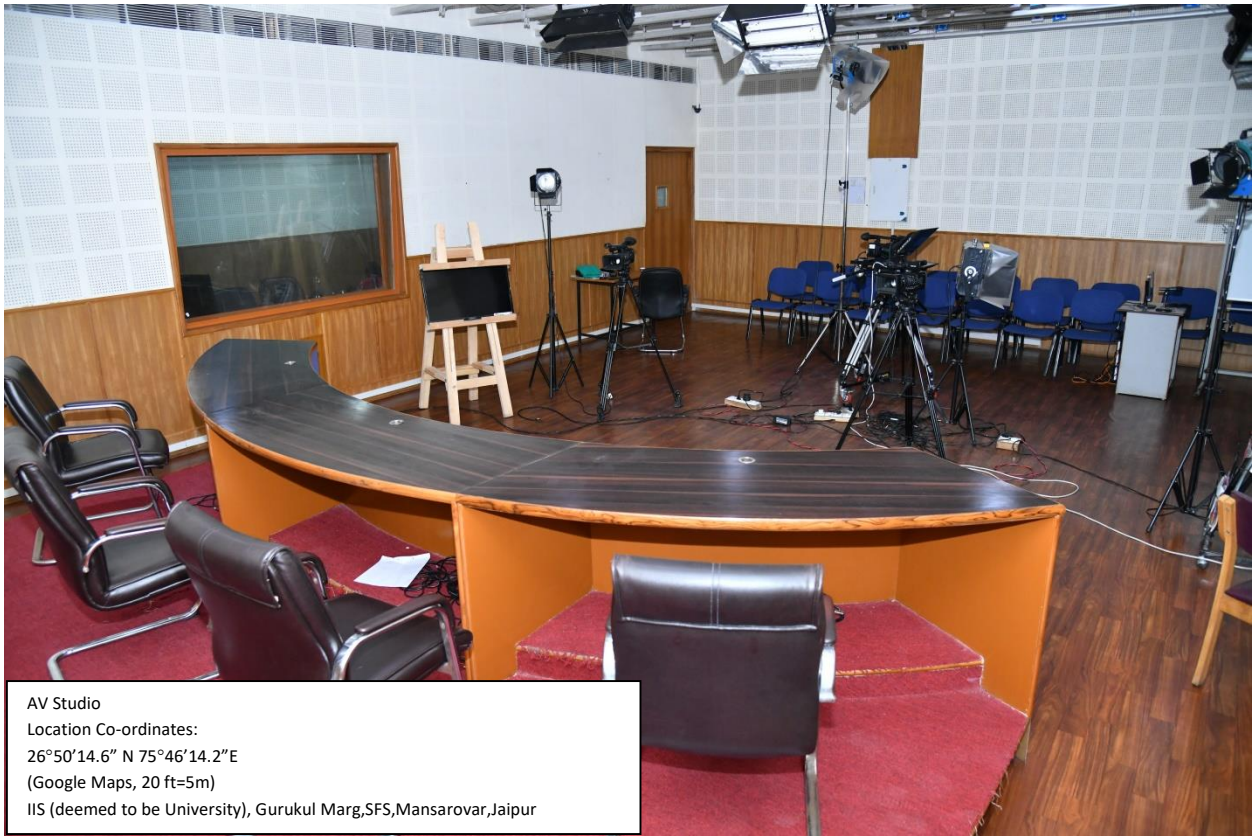

AV Studio

AV Studio

Location Co-ordinates:

26°50'14.6" N 75°46'14.2" E

(Google Maps, 20 ft=5m)

IIS (deemed to be University), Gurukul Marg,SFS,Mansarovar,Jaipur