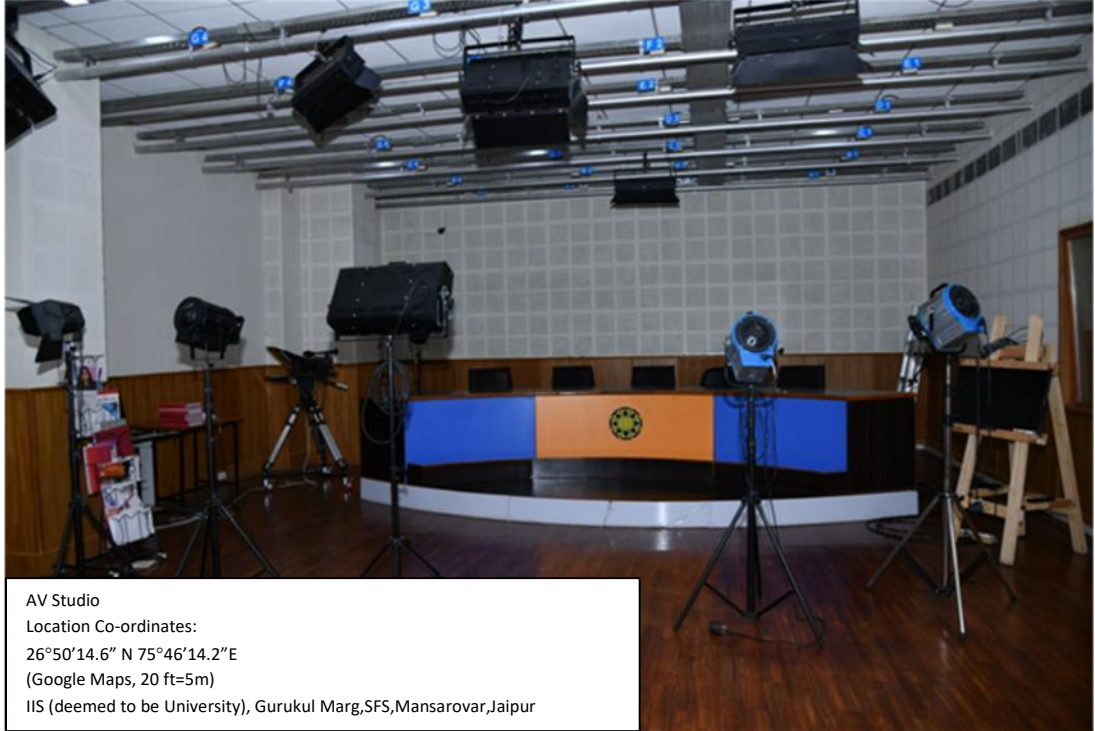

AV Studio

AV Studio

Location Co-ordinates:

26°50'14.6" N 75°46'14.2" E

(Google Maps, 20 ft=5m)

IIS (deemed to be University), Gurukul Marg,SFS,Mansarovar,Jaipur

AV Studio

AV Studio